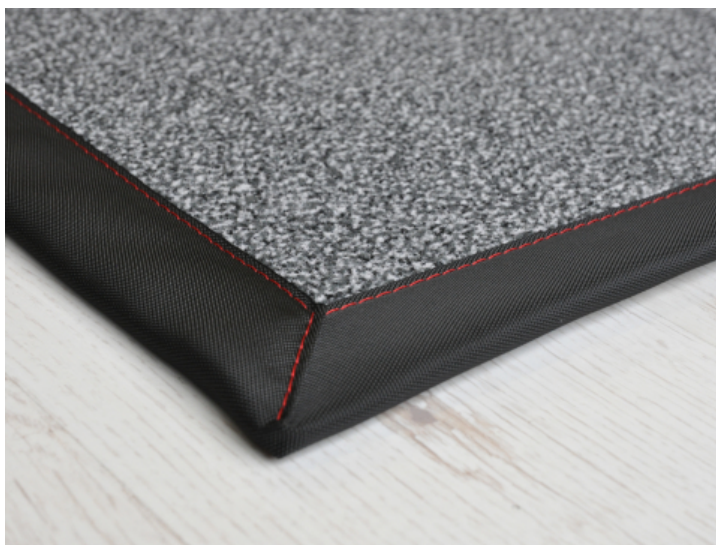

DESCRIZIONE

Tappeto asciugapasso tecnico
- superficie velluto frisè compatto -
fondo in gomma antiscivolo - Spessore 7
mm Uso INDOOR / OUTDOOR
copertoUso Abitativo e Commerciale Intenso

DESCRIZIONE TECNICA

Superficie: 100% poliammide - Aspetto:
Velluto Frisè Compatto - Fondo: gomma
antiscivolo - Peso totale: 3380 g/mq - Spessore
Totale: 7 mm - Assorbe Fino a 4 Litri
d'acqua/mq

1 GRIGIO MEDIO

2 MARRONE

FINITURE

- Taglio a Vivo
- Bordo EcoPelle
- Bordo Large OUTDOOR

Taglio a vista

Bordo Ecopelle