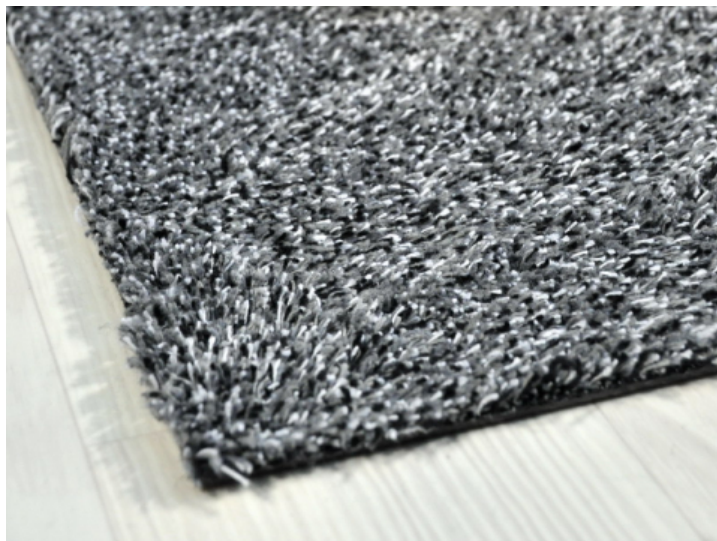

DESCRIZIONE

Tappeto asciugapasso in microfibra ultra
assorbente - perfetto per ingressi, corridoi,
bagni
piscine, saune, SPA - retro antiscivolo
Spessore
5 mm
Uso abitativo Intenso / commerciale
Leggero

DESCRIZIONE TECNICA

Superficie: 100% Microfibra - Aspetto: Velluto
Frisè Compatto - Fondo: gomma gofrata
antiscivolo - Peso totale: 1600 g/mq - Spessore
Totale: 5 mm - Alto Assorbimento
dell'acqua - Asciuga le scarpe bagnate
durante il normale calpestio - Lavabile in
lavatrice

SABBIA

ACCIAIO

ANTRACITE

VISIONE

FINITURE

- Taglio a Vivo
- Bordo Slim Outdoor

Taglio a vista