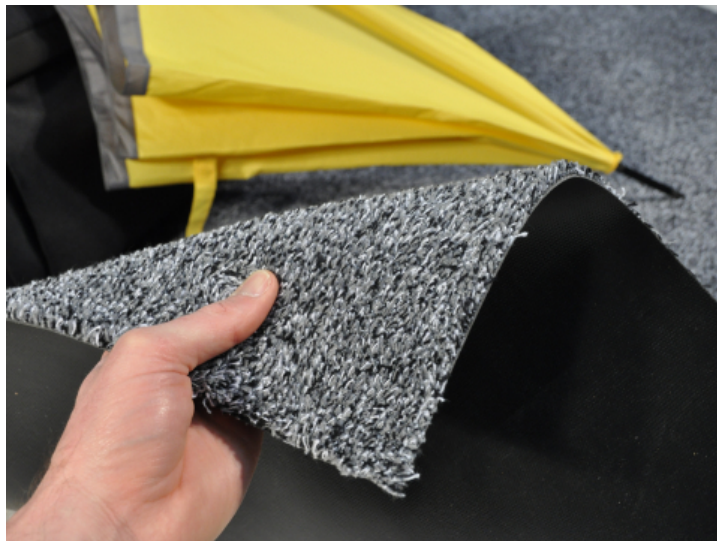

DESCRIZIONE

Tappeto asciugapasso in microfibra ultra
assorbente - perfetto per ingressi, corridoi,
bagni
piscine, saune, SPA - retro antiscivolo
Spessore
5 mm
Uso abitativo Intenso / commerciale
Leggero

DESCRIZIONE TECNICA

Superficie: 100% Microfibra - Aspetto: Velluto
Frisè Compatto - Fondo: gomma gofrata
antiscivolo - Peso totale: 1600 g/mq - Spessore
Totale: 5 mm - Alto Assorbimento
dell'acqua - Asciuga le scarpe bagnate
durante il normale calpestio - Lavabile in
lavatrice

SABBIA

ACCIAIO

ANTRACITE

VISIONE

FINITURE

- Taglio a Vivo
- Bordo Slim Outdoor

Taglio a vista